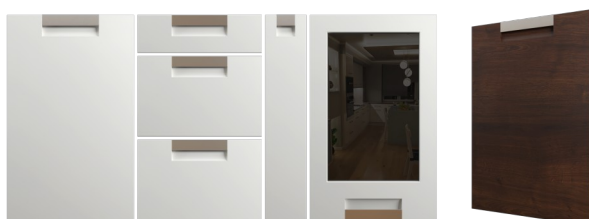

Diana

Általános elemjegyzék

Festett selyemfény
Festett selyemfény TOP-lakk
Furnézott

5
6
6

●
●
●

●
●
●

●
●
●

Palace

Általános elemjegyzék

Fogantyú árát a front ár tartalmazza